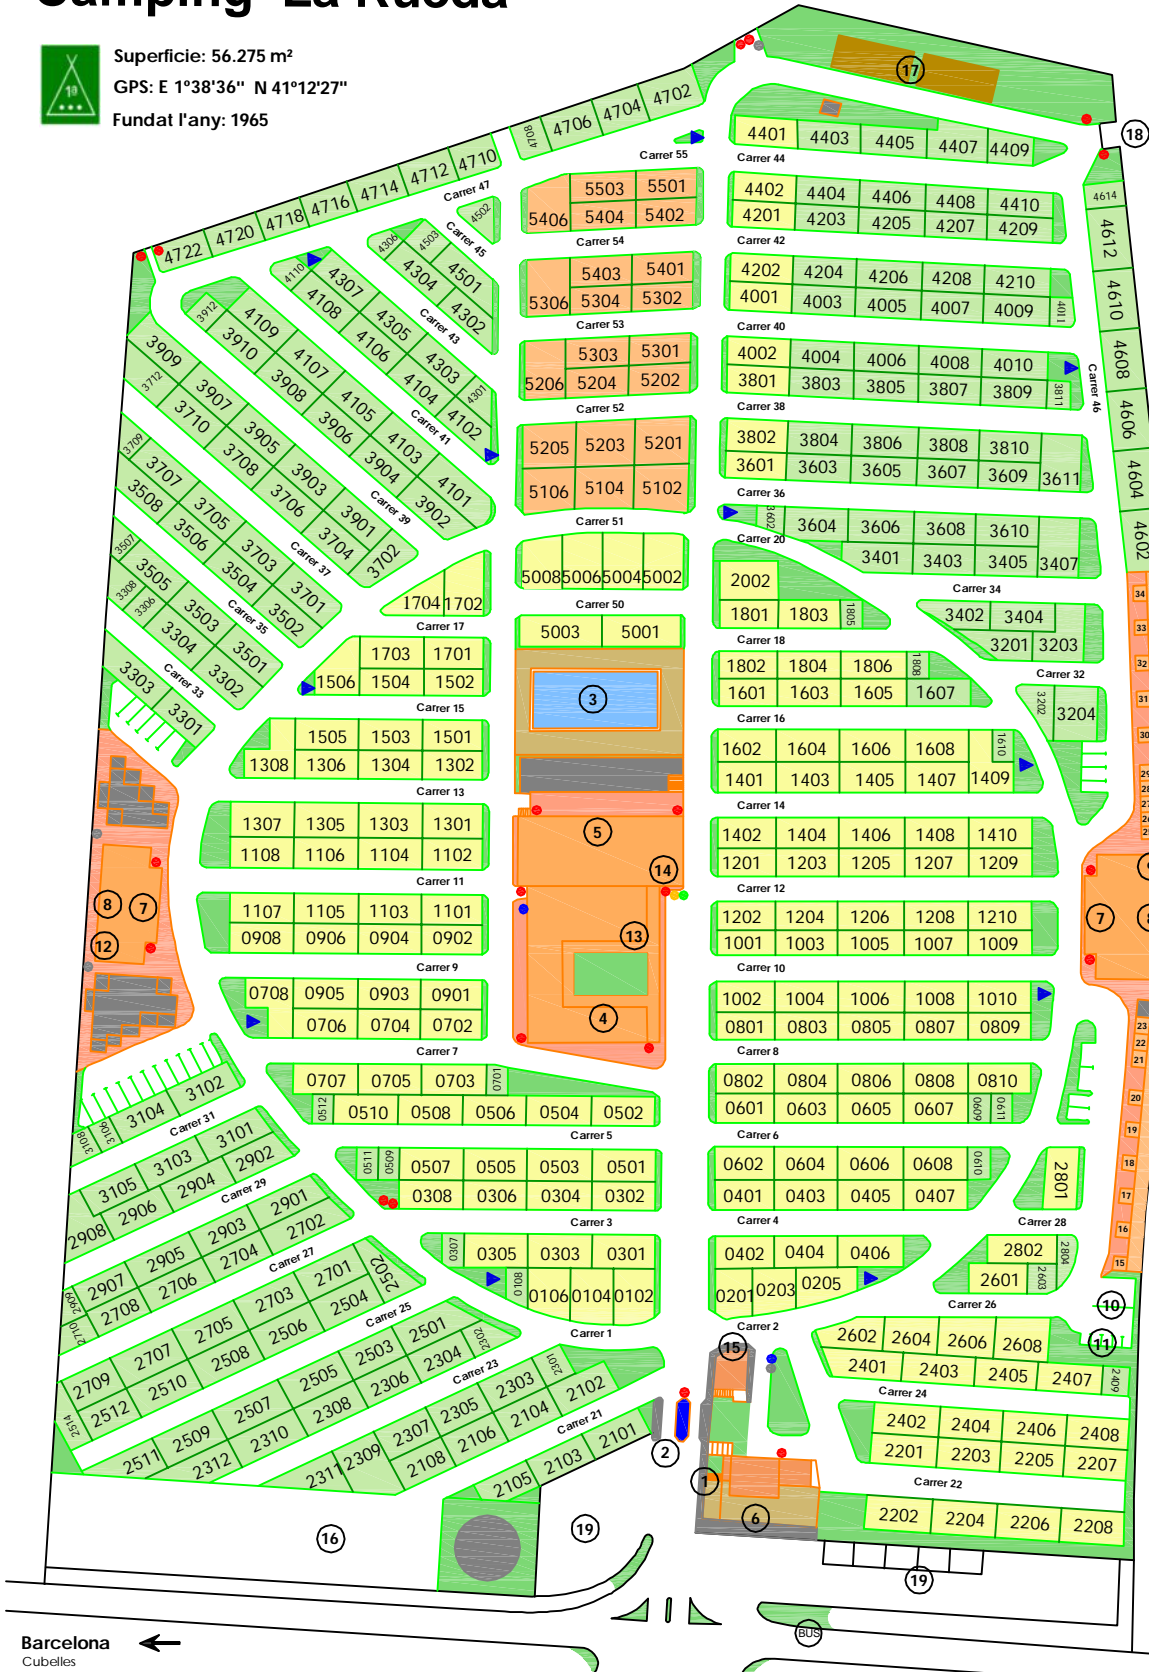

Càmping 'La Rueda'

Superfície: 56.275 m²
GPS: E 1°38'36" N 41°12'27"
Fundat l'any: 1965

1. 1 **Oficina - Atenció al client**
   Oficina - Atención al cliente
   Office - Customer service
   Bureau - Service à la clientèle
2. 2 **Recepció**
   Recepción
   Reception desk
   Accueil
3. 3 **Piscina**
   Piscina
   Swimming pool
   Piscine
4. 4 **Supermercat**
   Supermercad
   Supermarket
   Supérette
5. 5 **Snack - Bar**
6. 6 **Restaurant**
   Restaurante
   Restaurant
7. 7 **Sanitaris**
   Sanitarios
   Sanitary facilities
   Services sanitaires
8. 8 **Rentaplats - Safareig**
   Fregaderos - Lavaderos
   Laundries - Sinks
   Aire de lavage - Eviers
9. 9 **WC Químic**
   Wc Químico
   Chemical Wc
   Wc chimique
10. 10 **Renta cotxes**
    Lavadero coches
    Car washing
    Station de lavage autos
11. 11 **Àrea de reciclatge - Punt verd**
    Àrea de reciclaje - Punto verde
    Recycling area - Green Point
    Aire de recyclage - Point vert
12. 12 **Rentadores - Assecadora**
    Lavadoras - Secadora
    Washing machines - Drying machine
    Machines à laver - Seche-linge
13. 13 **Ciber - Sala**
    Internet room
    Salle d'internet
14. 14 **Sala de TV**
    Sala de TV
    TV room
    Salle de TV
15. 15 **Infmeria - Primers auxilis**
    Enfermería - Primeros auxilios
    First aids
    Infirmerie - Premiers soins
16. 16 **Àrea de jocs**
    Àrea de juegos
    Children's playground
    Aire de jeux
17. 17 **Petanca**
    Petanque
    Pétanque
18. 18 **Sortida a la platja**
    Salida a la playa
    Exit to the beach
    Sortie à la plage
19. 19 **Aparcament**
    Aparcamiento
    Parking

Barcelona
Cubelles
Vilanova i la Geltrú
Sitges

Tarragona
Cunit
Segur de Calafell
Calafell
Vendrell

Fonts d'aigua potable
Fuentes de agua potable
Sources of drinking water
Fontaines d'eau potable

Contenidors escombraries
Contenedores basura
Rubish containers
Conteneurs poubelles

Places sense connexió elèctrica
Plazas sin conexión eléctrica
Pitches without electrical connection
Emplacements sans connexion électrique

Places amb connexió elèctrica
Plazas con conexión eléctrica
Pitches with electrical connection
Emplacements avec connexion électrique

Bungalows / Habitacions
Bungalows / Habitaciones
Bungalows / Rooms
Bungalows / Chambres

Obert de 8h a 23h.
Abierto de 8h a 23h.
Open from 8h to 23h.
Ouvert de 8h à 23h.

Silenci de 23h a 8h.
Silencio de 23h a 8h.
Silence from 23h to 8h.
Silence de 23h à 8h.

Càmping Wi-Fi
Camping Wi-Fi
Wi-Fi Campsite

Diploma Turístico de Catalunya
Diploma Turístico de Cataluña
Tourist Diploma of Catalonia
Diplôme Touristique de Catalogne

Compromís de Qualitat Turística
Compromiso de Calidad Turística
Commitment of Tourist Quality
Engagement de Qualité Touristique

Càmpings de Barcelona